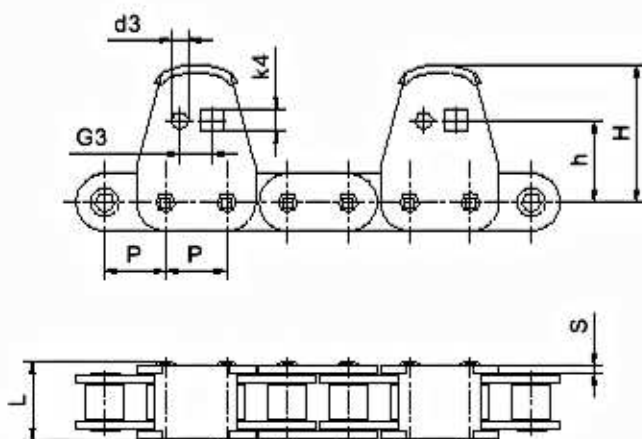

ŁAŃCUCHY DO ZBIORU KUKURYDZY

Agricultural chains with maize attachments

Zabierak	Łańcuch	P mm	L mm	h mm	H mm	G3 mm	d3 mm	k4 mm
F3	C80F3	25,400	36,60	34,00	57,20	13,50	7,00	9,00

Zabierak	Łańcuch	P mm	H mm	S mm
C6E	S62R	41,910	60,00	3,00