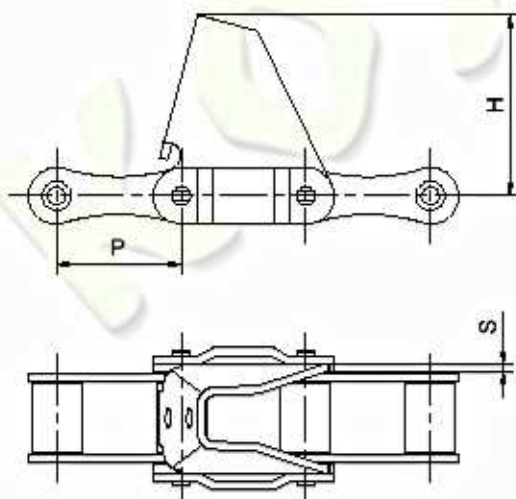

ŁAŃCUCHY DO ZBIORU KUKURYDZY

Agricultural chains with maize attachments

Zabierak	Łańcuch	P mm	L mm	h mm	H mm	G3 mm	d3 mm	k4 mm
F3	C80F3	25,400	36,60	34,00	57,20	13,50	7,00	9,00

Zabierak	Łańcuch	P mm	H mm	S mm
C6E	S62R	41,910	60,00	3,00