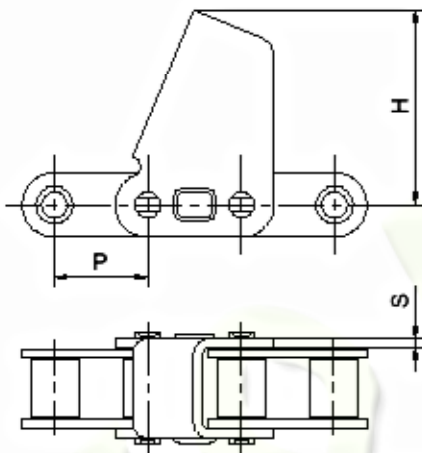

ŁAŃCUCHY DO ZBIORU KUKURYDZY

Agricultural chains with maize attachments

Zabierak	Łańcuch	P mm	H mm	S mm
M40	CA627	30,000	63,80	3,00

Zabierak	Łańcuch	P mm	H mm	S mm
C117E	CA627	30,000	62,50	3,00

Zabierak	Łańcuch	P mm	H mm	S mm
A1M1	S55H	41,400	58,00	3,00