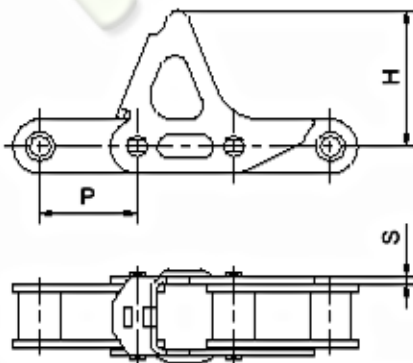

ŁAŃCUCHY DO ZBIORU KUKURYDZY

Agricultural chains with maize attachments

Zabierak	Łańcuch	P mm	H mm	S mm
M40	CA627	30,000	63,80	3,00

Zabierak	Łańcuch	P mm	H mm	S mm
C117E	CA627	30,000	62,50	3,00

Zabierak	Łańcuch	P mm	H mm	S mm
A1M1	S55H	41,400	58,00	3,00