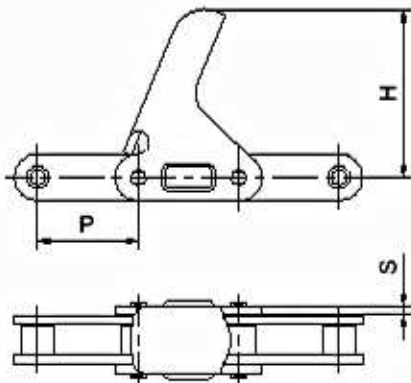

ŁAŃCUCHY DO ZBIORU KUKURYDZY

Agricultural chains with maize attachments

Zabierak	Łańcuch	P mm	H mm	S mm
C117	CA 2060H	38,100	59,50	3,20

Zabierak	Łańcuch	P mm	H mm	S mm
LV40	CA550	41,400	68,50	2,80

Zabierak	Łańcuch	P mm	H mm	S mm
C13E	CA555	41,400	66,00	3,00