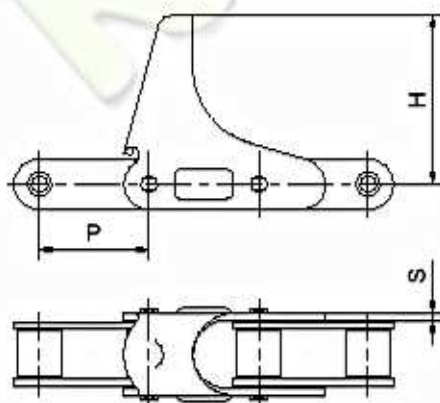

ŁAŃCUCHY DO ZBIORU KUKURYDZY

Agricultural chains with maize attachments

Zabierak	Łańcuch	P mm	H mm	S mm
C117	CA 2060H	38,100	59,50	3,20

Zabierak	Łańcuch	P mm	H mm	S mm
LV40	CA550	41,400	68,50	2,80

Zabierak	Łańcuch	P mm	H mm	S mm
C13E	CA555	41,400	66,00	3,00