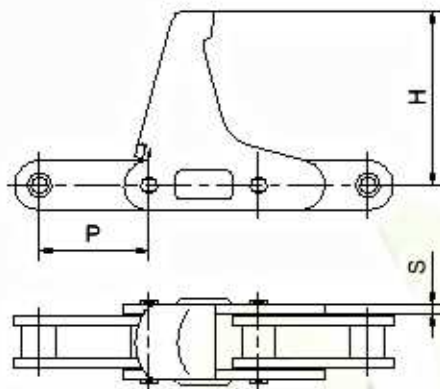

ŁAŃCUCHY DO ZBIORU KUKURYDZY

Agricultural chains with maize attachments

Zabierak	Łańcuch	P mm	H mm	S mm
C117	CA 2060H	38,100	59,50	3,20

Zabierak	Łańcuch	P mm	H mm	S mm
LV40	CA550	41,400	68,50	2,80

Zabierak	Łańcuch	P mm	H mm	S mm
C13E	CA555	41,400	66,00	3,00