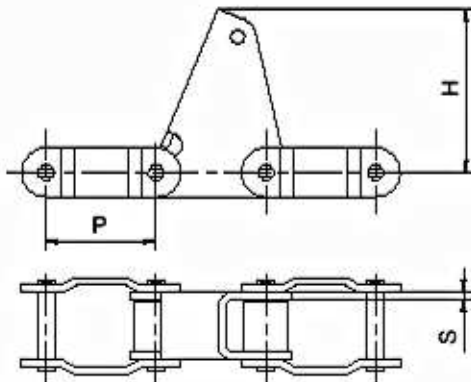

ŁAŃCUCHY DO ZBIORU KUKURYDZY

Agricultural chains with maize attachments

Zabierak	Łańcuch	P mm	H mm	S mm
M10	38,4VB	38,400	65,00	3,00

Zabierak	Łańcuch	P mm	H mm	S mm
F1	S55V	41,400	84,00	3,00
F2	S55V	41,400	62,50	3,00

Zabierak	Łańcuch	P mm	H mm	S mm
C30E	CA550	41,400	50,80	3,00