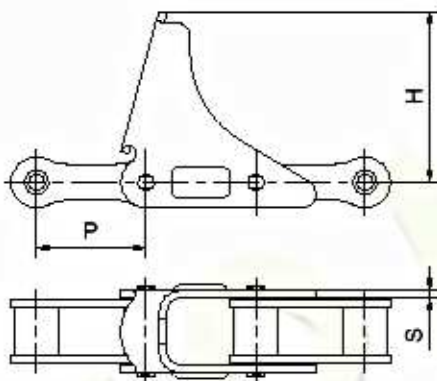

ŁAŃCUCHY DO ZBIORU KUKURYDZY

Agricultural chains with maize attachments

Zabierak	Łańcuch	P mm	H mm	S mm
M10	38,4VB	38,400	65,00	3,00

Zabierak	Łańcuch	P mm	H mm	S mm
F1	S55V	41,400	84,00	3,00
F2	S55V	41,400	62,50	3,00

Zabierak	Łańcuch	P mm	H mm	S mm
C30E	CA550	41,400	50,80	3,00