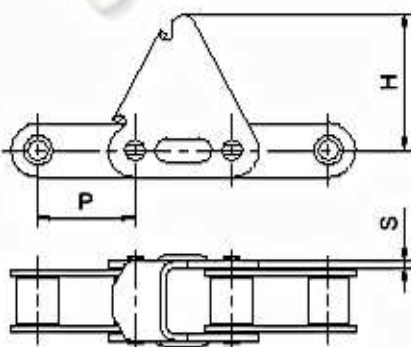

ŁAŃCUCHY DO ZBIORU KUKURYDZY

Agricultural chains with maize attachments

Zabierak	Łańcuch	P mm	H mm	S mm
M10	38,4VB	38,400	65,00	3,00

Zabierak	Łańcuch	P mm	H mm	S mm
F1	S55V	41,400	84,00	3,00
F2	S55V	41,400	62,50	3,00

Zabierak	Łańcuch	P mm	H mm	S mm
C30E	CA550	41,400	50,80	3,00