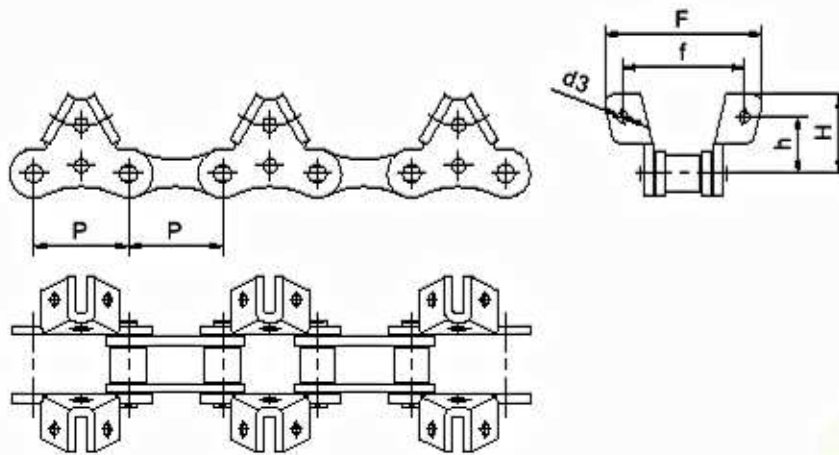

ŁAŃCUCHY DO ZBIORU KUKURYDZY

Agricultural chains with maize attachments

Zabierak	Nr	P mm	h mm	H mm	d ₃ mm	f mm	F mm
K 702	S55V	41,400	16,40	32,20	6,00	60,90	86,30

Zabierak	Nr	P mm	H mm	S mm
C117	12BH-1	19,050	80,00	2,50
C117	S55X	41,300	93,50	3,00