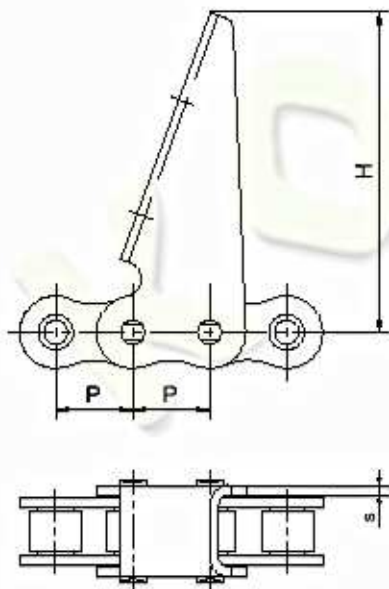

ŁAŃCUCHY DO ZBIORU KUKURYDZY

Agricultural chains with maize attachments

Zabierak	Nr	P mm	h mm	H mm	d ₃ mm	f mm	F mm
K 702	S55V	41,400	16,40	32,20	6,00	60,90	86,30

Zabierak	Nr	P mm	H mm	S mm
C117	12BH-1	19,050	80,00	2,50
C117	S55X	41,300	93,50	3,00