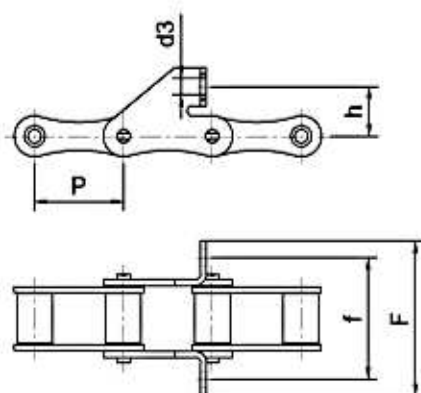

ŁAŃCUCHY DO MASZYN ROLNICZYCH
Z PRZYŁĄCZEM Typ SD

Agricultural chains with attachment type SD

Nr	P mm	f mm max	F mm	h mm	d3 mm
S32 SD	29,210	58,00	78,00	20,00	6,50
S45 SD	41,400	54,00	70,00	31,00	8,30
S52 SD	38,100	62,00	22,00	20,00	8,50
S52L SD	38,100	54,60	71,00	20,00	8,30
S55 SD	41,400	58,00	87,00	20,00	8,30
S55V SD	41,400	56,00	72,00	20,00	8,70
38,4R SD	38,400	52,00	71,00	24,00	8,40
38,4V SD	38,400	52,00	71,00	24,00	8,40
38,4VB SD	38,400	52,00	71,00	24,00	10,20
CA550 SD	41,400	47,60	68,20	31,00	8,30
41,3 SD	41,300	60,00	83,00	25,00	6,50