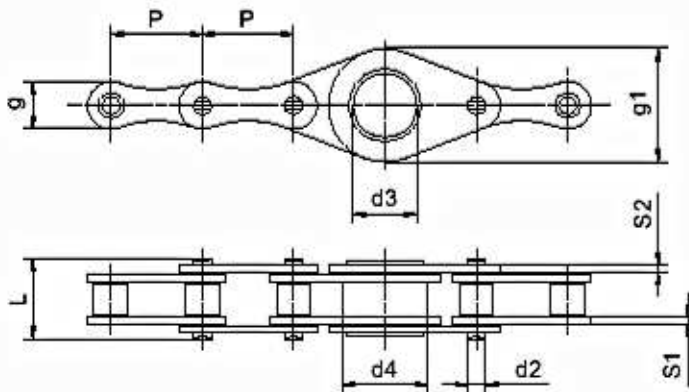

# ŁAŃCUCHY DO PRAS

Agricultural chains

Nr	P mm	d <sub>2</sub> mm	d <sub>3</sub> mm	d <sub>4</sub> mm	g mm	g <sub>1</sub> mm	S <sub>1</sub> /S <sub>2</sub> mm	L mm
CA650	50,800	10,19	35,40	48,00	26,00	63,00	4,00/4,00	43,20
CA508	50,800	8,28	35,30	48,00	22,00	62,00	3,00/3,00	40,40

Nr	P mm	d <sub>3</sub> mm	d <sub>4</sub> mm	g mm	g <sub>1</sub> mm	S <sub>1</sub> /S <sub>2</sub> mm	L mm
CA704	70,000	26,00	32,00	25,00	46,00	4,00/4,00	36,60
CA710	70,000	35,00	42,00	25,00	60,00	4,00/4,00	38,00