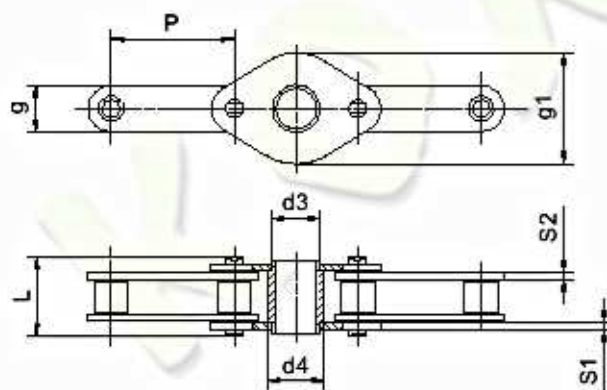

# ŁAŃCUCHY DO PRAS

Agricultural chains

Nr	P mm	d <sub>2</sub> mm	d <sub>3</sub> mm	d <sub>4</sub> mm	g mm	g <sub>1</sub> mm	S <sub>1</sub> /S <sub>2</sub> mm	L mm
CA650	50,800	10,19	35,40	48,00	26,00	63,00	4,00/4,00	43,20
CA508	50,800	8,28	35,30	48,00	22,00	62,00	3,00/3,00	40,40

Nr	P mm	d <sub>3</sub> mm	d <sub>4</sub> mm	g mm	g <sub>1</sub> mm	S <sub>1</sub> /S <sub>2</sub> mm	L mm
CA704	70,000	26,00	32,00	25,00	46,00	4,00/4,00	36,60
CA710	70,000	35,00	42,00	25,00	60,00	4,00/4,00	38,00