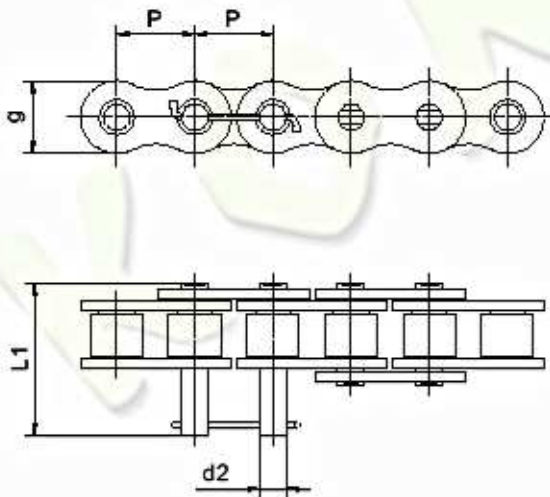

ŁAŃCUCHY DO PRAS

Agricultural chains with attachments

Nr	P mm	d ₂ mm	k ₃ mm	d ₃ mm	L ₁ mm
216 B Kr	50,800	8,28	28,90	35,40	40,00

Nr	P mm	d ₂ mm	g mm	L ₁ mm
20B Kr	31,750	10,19	26,40	52,40