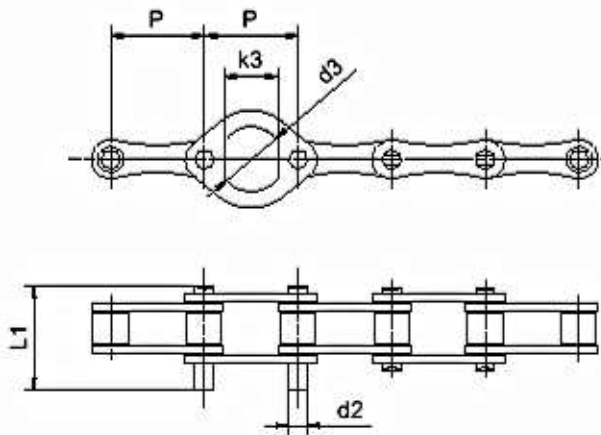

ŁAŃCUCHY DO PRAS

Agricultural chains with attachments

Nr	P mm	d ₂ mm	k ₃ mm	d ₃ mm	L ₁ mm
216 B Kr	50,800	8,28	28,90	35,40	40,00

Nr	P mm	d ₂ mm	g mm	L ₁ mm
20B Kr	31,750	10,19	26,40	52,40