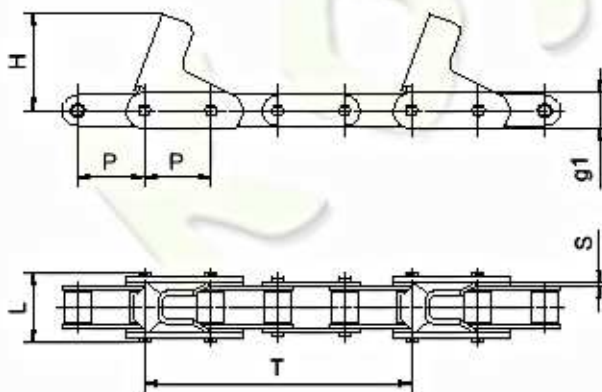

ŁAŃCUCHY DO PRAS

Agricultural chains with attachments

AA4

AA3

Nr	P mm	d ₄ mm	k ₄ mm	W mm	S mm	G ₃ mm	1/2 mm	F/2 mm
CA550	41,400	9,90	-	23,80	2,80	30,20	32,00	40,70
CA557	41,400	-	9,70	23,80	3,50	30,20	30,20	43,30

A2

Nr	P mm	g ₁ mm	H mm	S mm	L mm	T mm
CA550 C5E NH	41,400	22,30	60,00	3,25	42,40	165,60