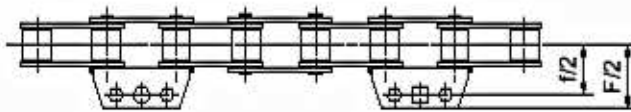

ŁAŃCUCHY DO PRAS

Agricultural chains with attachments

AA4

AA3

Nr	P mm	d ₄ mm	k ₄ mm	W mm	S mm	G ₃ mm	1/2 mm	F/2 mm
CA550	41,400	9,90	-	23,80	2,80	30,20	32,00	40,70
CA557	41,400	-	9,70	23,80	3,50	30,20	30,20	43,30