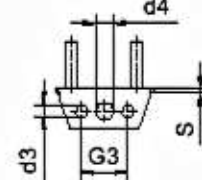

ŁAŃCUCHY DO PRAS

Agricultural chains with attachments

AA4

AA3

Nr	P mm	d ₄ mm	k ₄ mm	W mm	S mm	G ₃ mm	1/2 mm	F/2 mm
CA550	41,400	9,90	-	23,80	2,80	30,20	32,00	40,70
CA557	41,400	-	9,70	23,80	3,50	30,20	30,20	43,30

A2

Nr	P mm	g ₁ mm	H mm	S mm	L mm	T mm
CA550 C5E NH	41,400	22,30	60,00	3,25	42,40	165,60