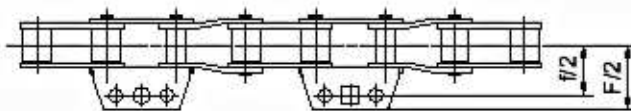

ŁAŃCUCHY DO PRAS

Agricultural chains with attachments

AA4

AA3

Nr	P mm	d ₄ mm	k ₄ mm	W mm	S mm	G ₃ mm	1/2 mm	F/2 mm
CA550	41,400	9,90	-	23,80	2,80	30,20	32,00	40,70
CA557	41,400	-	9,70	23,80	3,50	30,20	30,20	43,30