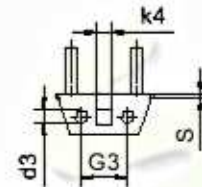

ŁAŃCUCHY DO PRAS

Agricultural chains with attachments

AA4

AA3

Nr	P mm	d ₄ mm	k ₄ mm	W mm	S mm	G ₃ mm	1/2 mm	F/2 mm
CA550	41,400	9,90	-	23,80	2,80	30,20	32,00	40,70
CA557	41,400	-	9,70	23,80	3,50	30,20	30,20	43,30

A2

Nr	P mm	g ₁ mm	H mm	S mm	L mm	T mm
CA550 C5E NH	41,400	22,30	60,00	3,25	42,40	165,60