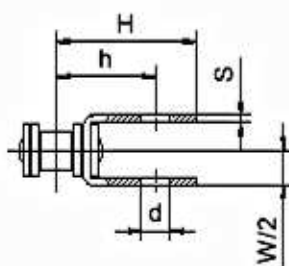

ŁAŃCUCHY DO ZBIORU PORZECZKI

Special chains for picking blackcurrant

Nr	P mm	d mm min	S mm max	W/2 mm max	h mm max	H mm max	L mm	T mm
08B-1	12,700	6,00	1,50	7,00	22,00	31,00	23,50	127,00

Nr	P mm	d mm min	S mm max	W/2 mm max	h mm max	H mm max	L mm	T mm
12B-1 GL	19,050	6,30	2,00	9,80	26,90	36,00	18,00	152,40