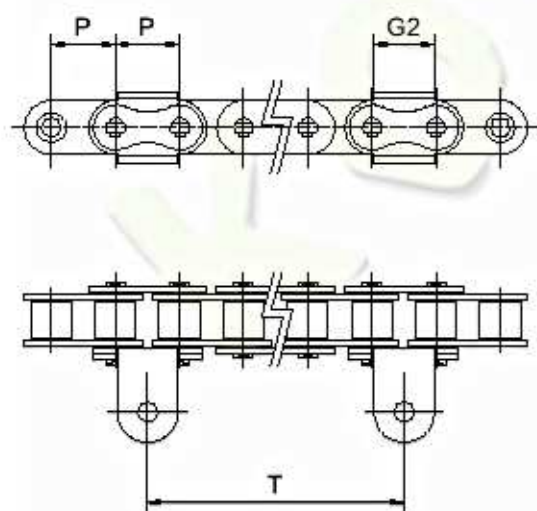

ŁAŃCUCHY DO ZBIORU PORZECZKI

Special chains for picking blackcurrant

Nr	P mm	d mm min	S mm max	W/2 mm max	h mm max	H mm max	L mm	T mm
08B-1	12,700	6,00	1,50	7,00	22,00	31,00	23,50	127,00

Nr	P mm	d mm min	S mm max	W/2 mm max	h mm max	H mm max	L mm	T mm
12B-1 GL	19,050	6,30	2,00	9,80	26,90	36,00	18,00	152,40