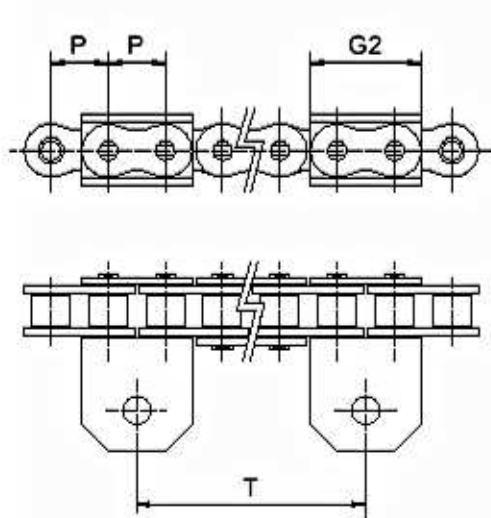

ŁAŃCUCHY DO ZBIORU PORZECZKI

Special chains for picking blackcurrant

Nr	P mm	d mm min	S mm max	W/2 mm max	h mm max	H mm max	L mm	T mm
08B-1	12,700	6,00	1,50	7,00	22,00	31,00	23,50	127,00

Nr	P mm	d mm min	S mm max	W/2 mm max	h mm max	H mm max	L mm	T mm
12B-1 GL	19,050	6,30	2,00	9,80	26,90	36,00	18,00	152,40