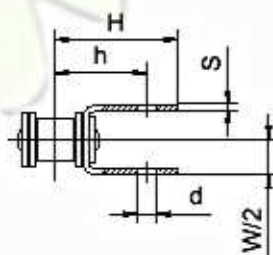

ŁAŃCUCHY DO ZBIORU PORZECZKI

Special chains for picking blackcurrant

Nr	P mm	d mm min	S mm max	W/2 mm max	h mm max	H mm max	L mm	T mm
08B-1	12,700	6,00	1,50	7,00	22,00	31,00	23,50	127,00

Nr	P mm	d mm min	S mm max	W/2 mm max	h mm max	H mm max	L mm	T mm
12B-1 GL	19,050	6,30	2,00	9,80	26,90	36,00	18,00	152,40