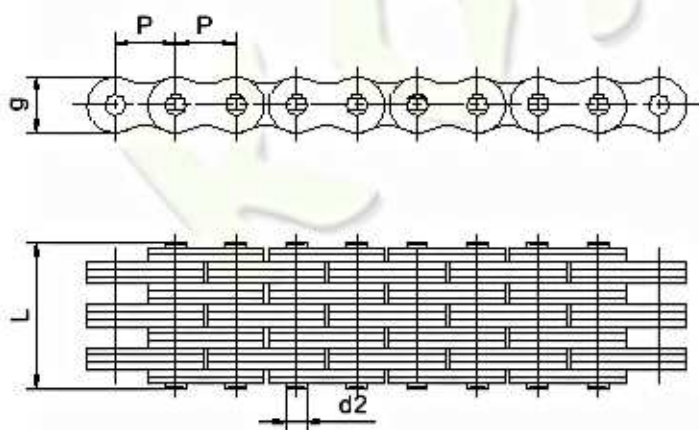

# ŁAŃCUCHY DO WYCINAKA

Agricultural chains

Nr	P mm	F/2 mm	g1 mm	G mm	L mm
12AH-1 GL	19,050	65,00	34,00	27,00	42,30

Nr	P mm	d2 mm	g mm	L mm
LL 12(9x10)	19,050	5,72	16,10	36,60