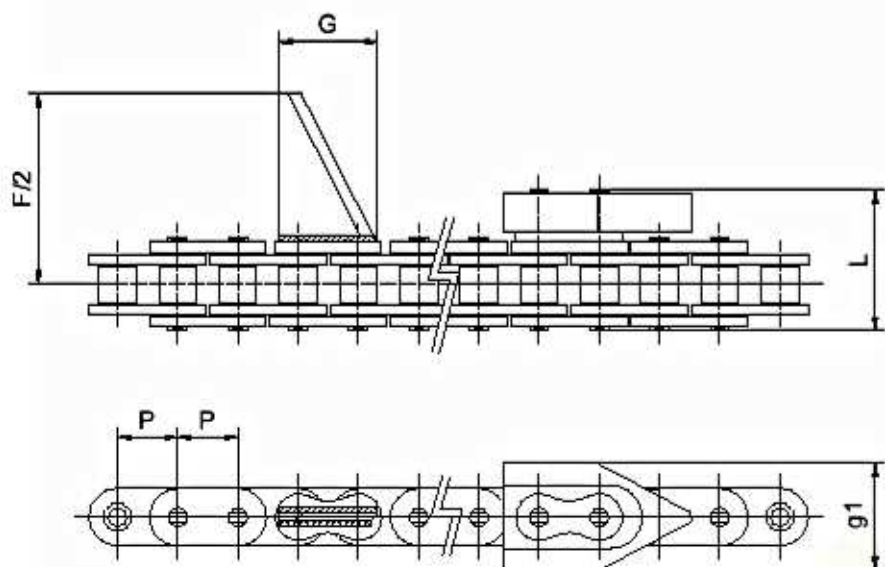

# ŁAŃCUCHY DO WYCINAKA

Agricultural chains

Nr	P mm	F/2 mm	g1 mm	G mm	L mm
12AH-1 GL	19,050	65,00	34,00	27,00	42,30

Nr	P mm	d2 mm	g mm	L mm
LL 12(9x10)	19,050	5,72	16,10	36,60