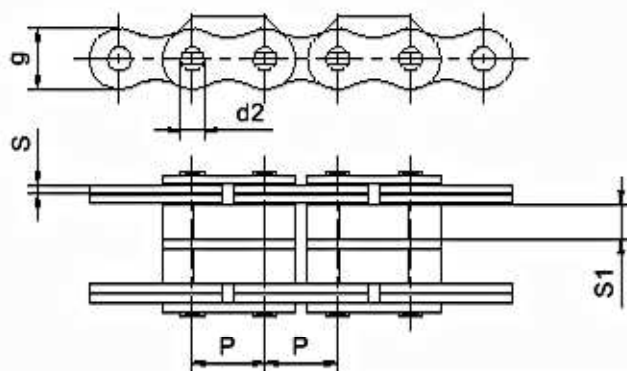

ŁAŃCUCHY PŁYTKOWE Z NAKŁADKĄ PLASTIKOWĄ

Leaf chains with plastic attachments

Nr	Układ płytek	Plastik nr	P mm	d2 mm	S mm	g mm
LL 1646	4x6	1	25,400	8,28	3,00	20,40

Nr	Układ płytek	Plastik nr	P mm	d2 mm	S mm	g mm
LL 1666	6x6	1	25,400	8,28	3,00	20,40

Nr	Układ płytek	Plastik nr	P mm	d2 mm	S mm	S1 mm	g mm
BL 834	3x4	2	25,400	9,53	4,00	14,00	24,00