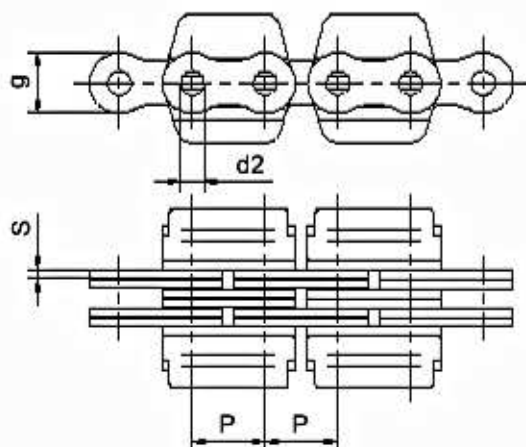

ŁAŃCUCHY PŁYTKOWE Z NAKŁADKĄ PLASTIKOWĄ

Leaf chains with plastic attachments

Nr	Układ płytek	Plastik nr	P mm	d2 mm	S mm	g mm
LL 1646	4x6	1	25,400	8,28	3,00	20,40

Nr	Układ płytek	Plastik nr	P mm	d2 mm	S mm	g mm
LL 1666	6x6	1	25,400	8,28	3,00	20,40

Nr	Układ płytek	Plastik nr	P mm	d2 mm	S mm	S1 mm	g mm
BL 834	3x4	2	25,400	9,53	4,00	14,00	24,00