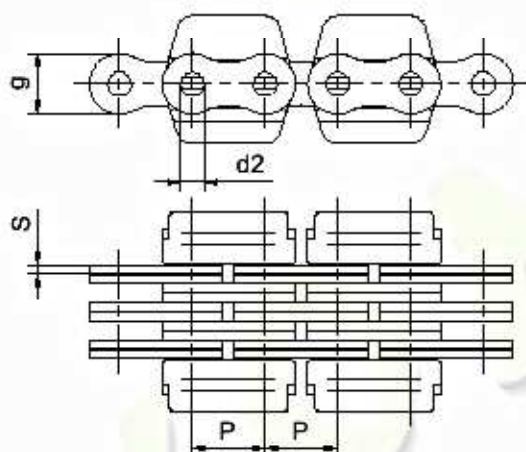

ŁAŃCUCHY PŁYTKOWE Z NAKŁADKĄ PLASTIKOWĄ

Leaf chains with plastic attachments

Nr	Układ płytek	Plastik nr	P mm	d2 mm	S mm	g mm
LL 1646	4x6	1	25,400	8,28	3,00	20,40

Nr	Układ płytek	Plastik nr	P mm	d2 mm	S mm	g mm
LL 1666	6x6	1	25,400	8,28	3,00	20,40

Nr	Układ płytek	Plastik nr	P mm	d2 mm	S mm	S1 mm	g mm
BL 834	3x4	2	25,400	9,53	4,00	14,00	24,00