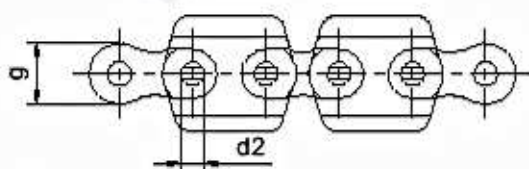

ŁAŃCUCHY PŁYTKOWE Z NAKŁADKĄ PLASTIKOWĄ

Leaf chains with plastic attachments

Nr	Układ plytek	Plastik nr	P mm	d2 mm	S mm	S1 mm	g mm
BL 844	4x4	5	25,400	9,53	4,00	7,00	24,00

Nr	Układ plytek	Plastik nr	P mm	d2 mm	S mm	S1 mm	g mm
BL 888	8x8	5	25,400	9,53	4,00	7,00	24,00

Nr	Układ plytek	Plastik nr	P mm	d2 mm	S mm	g mm
BL 633	3x3	6	19,050	7,95	3,00	18,20