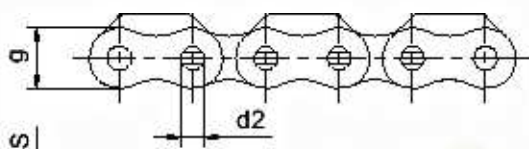

ŁAŃCUCHY PŁYTKOWE Z NAKŁADKĄ PLASTIKOWĄ

Leaf chains with plastic attachments

Nr	Układ plytek	Plastik nr	P mm	d2 mm	S mm	S1 mm	g mm
BL 844	4x4	5	25,400	9,53	4,00	7,00	24,00

Nr	Układ plytek	Plastik nr	P mm	d2 mm	S mm	S1 mm	g mm
BL 888	8x8	5	25,400	9,53	4,00	7,00	24,00

Nr	Układ plytek	Plastik nr	P mm	d2 mm	S mm	g mm
BL 633	3x3	6	19,050	7,95	3,00	18,20