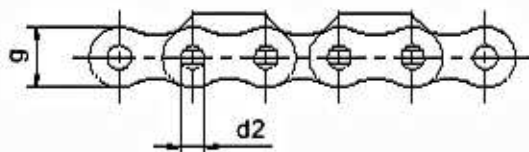

ŁAŃCUCHY PŁYTKOWE Z NAKŁADKĄ PLASTIKOWĄ

Leaf chains with plastic attachments

Nr	Układ plytek	Plastik nr	P mm	d2 mm	S mm	S1 mm	g mm
BL 844	4x4	5	25,400	9,53	4,00	7,00	24,00

Nr	Układ plytek	Plastik nr	P mm	d2 mm	S mm	S1 mm	g mm
BL 888	8x8	5	25,400	9,53	4,00	7,00	24,00

Nr	Układ plytek	Plastik nr	P mm	d2 mm	S mm	g mm
BL 633	3x3	6	19,050	7,95	3,00	18,20