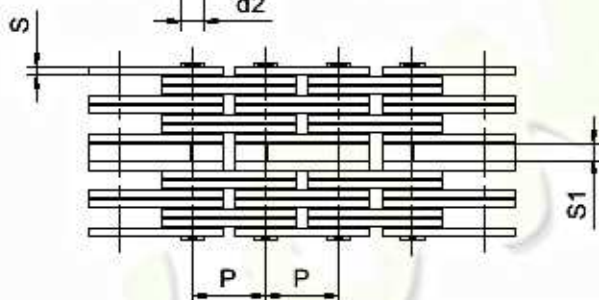

ŁAŃCUCHY PŁYTKOWE Z NAKŁADKĄ PLASTIKOWĄ

Leaf chains with plastic attachments

Nr	Układ plytek	Plastik nr	P mm	d2 mm	S mm	S1 mm	g mm
BL 844	4x4	5	25,400	9,53	4,00	7,00	24,00

Nr	Układ plytek	Plastik nr	P mm	d2 mm	S mm	S1 mm	g mm
BL 888	8x8	5	25,400	9,53	4,00	7,00	24,00

Nr	Układ plytek	Plastik nr	P mm	d2 mm	S mm	g mm
BL 633	3x3	6	19,050	7,95	3,00	18,20