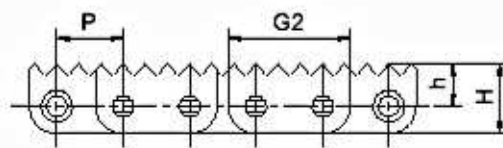

ŁAŃCUCHY Z PRZYŁĄCZEM ZĘBATYM

Sharp top chains

| Nr | P mm | h mm | H mm | G ₂ mm |
|-------|---------|---------|---------|----------------------|
| 10B-1 | 15,875 | 13,20 | 21,90 | 30,57 |
| 12B-1 | 19,050 | 13,20 | 21,90 | 35,15 |
| 16B-1 | 25,400 | 16,00 | 26,50 | 46,40 |
| 20B-1 | 31,750 | 19,80 | 33,00 | 58,15 |

| Nr | P mm | h mm | H mm | G ₁ mm |
|-----|---------|---------|---------|----------------------|
| 20B | 31,750 | 19,80 | 33,00 | 31,75 |