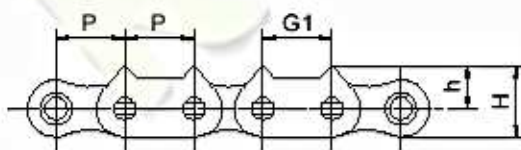

ŁAŃCUCHY Z PRZYŁĄCZEM ZĘBATYM

Sharp top chains

| Nr | P mm | h mm | H mm | G ₂ mm |
|-------|---------|---------|---------|----------------------|
| 10B-1 | 15,875 | 13,20 | 21,90 | 30,57 |
| 12B-1 | 19,050 | 13,20 | 21,90 | 35,15 |
| 16B-1 | 25,400 | 16,00 | 26,50 | 46,40 |
| 20B-1 | 31,750 | 19,80 | 33,00 | 58,15 |

| Nr | P mm | h mm | H mm | G ₁ mm |
|-----|---------|---------|---------|----------------------|
| 20B | 31,750 | 19,80 | 33,00 | 31,75 |