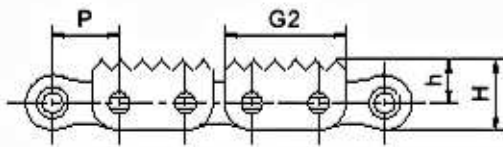

ŁAŃCUCHY Z PRZYŁĄCZEM ZĘBATYM

Sharp top chains

| Nr | P mm | h mm | H mm | G ₂ mm |
|-------|---------|---------|---------|----------------------|
| 10B-1 | 15,875 | 13,20 | 21,90 | 30,57 |
| 12B-1 | 19,050 | 13,20 | 21,90 | 35,15 |
| 16B-1 | 25,400 | 16,00 | 26,50 | 46,40 |
| 20B-1 | 31,750 | 19,80 | 33,00 | 58,15 |

| Nr | P mm | h mm | H mm | G ₁ mm |
|-----|---------|---------|---------|----------------------|
| 20B | 31,750 | 19,80 | 33,00 | 31,75 |