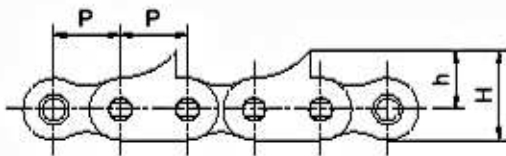

ŁAŃCUCHY Z PRZYŁĄCZEM ZĘBATYM

Sharp top chains

Nr	P mm	h mm	H mm
08B	12,700	10,9	16,70

Nr	P mm	h mm	H mm
08B	12,700	10,9	19,30
10B	15,875	19,35	26,70
12B	19,050	20,95	28,00
16B	25,400	31,00	41,50
20B	31,750	32,50	45,70

Nr	P mm	h mm	H mm
16B	25,400	16,50	28,00