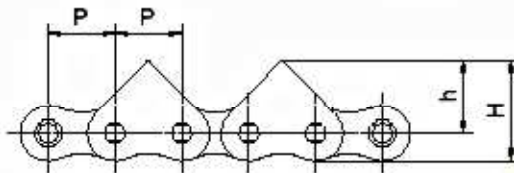

ŁAŃCUCHY Z PRZYŁĄCZEM ZĘBATYM

Sharp top chains

Nr	P mm	h mm	H mm
08B	12,700	10,9	16,70

Nr	P mm	h mm	H mm
08B	12,700	10,9	19,30
10B	15,875	19,35	26,70
12B	19,050	20,95	28,00
16B	25,400	31,00	41,50
20B	31,750	32,50	45,70

Nr	P mm	h mm	H mm
16B	25,400	16,50	28,00