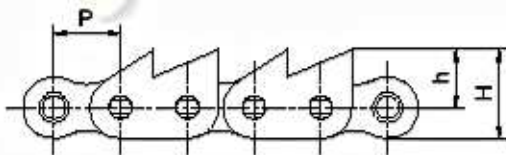

ŁAŃCUCHY Z PRZYŁĄCZEM ZĘBATYM

Sharp top chains

Nr	P mm	h mm	H mm
08B	12,700	10,9	16,70

Nr	P mm	h mm	H mm
08B	12,700	10,9	19,30
10B	15,875	19,35	26,70
12B	19,050	20,95	28,00
16B	25,400	31,00	41,50
20B	31,750	32,50	45,70

Nr	P mm	h mm	H mm
16B	25,400	16,50	28,00