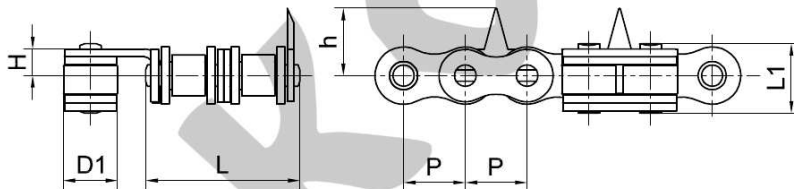

ŁAŃCUCHY PRZENOŚNIKOWE SPECJALNE

Special conveyor chains

Nr	P mm	H mm	L ₂ mm
20BH	31,750	28,50	50,00

Nr	P mm	L mm	L ₁ mm	H mm	D ₁ mm	h mm
08B-2	12,700	43,00	14,30	5,50	11,20	14,60