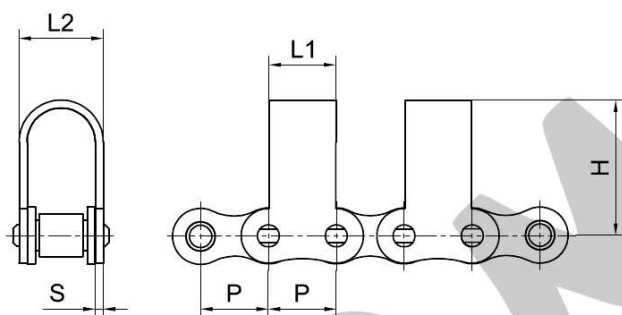

ŁAŃCUCHY PRZENOŚNIKOWE SPECJALNE

Special conveyor chains

Nr	P mm	H mm	L1 mm	L2 mm	h mm	G3 mm	d4 mm	S mm
16B	25,400	60,00	21,00	31,50	30,00	20,00	8,80	3,00

Nr	P mm	H mm	L1 mm	L2 mm	S mm
16B	25,400	51,00	25,00	31,50	3,00

Nr	P mm	H mm	L1 mm	L2 mm
084/415	12,700	43,00	12,00	7,00