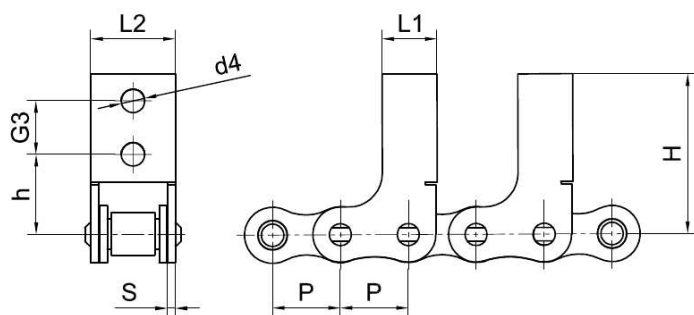

ŁAŃCUCHY PRZENOŚNIKOWE SPECJALNE

Special conveyor chains

Nr	P mm	H mm	L1 mm	L2 mm	h mm	G3 mm	d4 mm	S mm
16B	25,400	60,00	21,00	31,50	30,00	20,00	8,80	3,00

Nr	P mm	H mm	L1 mm	L2 mm	S mm
16B	25,400	51,00	25,00	31,50	3,00

Nr	P mm	H mm	L1 mm	L2 mm
084/415	12,700	43,00	12,00	7,00