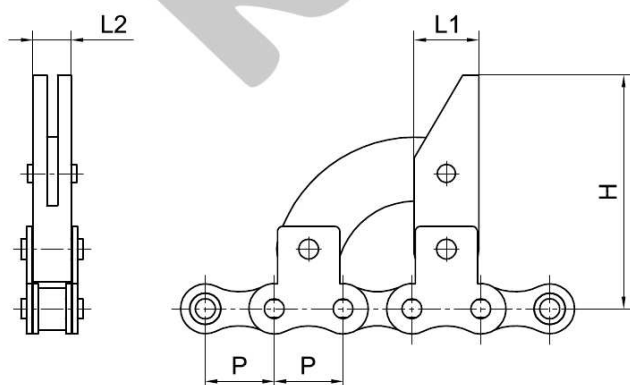

ŁAŃCUCHY PRZENOŚNIKOWE SPECJALNE

Special conveyor chains

Nr	P mm	H mm	L1 mm	L2 mm	h mm	G3 mm	d4 mm	S mm
16B	25,400	60,00	21,00	31,50	30,00	20,00	8,80	3,00

Nr	P mm	H mm	L1 mm	L2 mm	S mm
16B	25,400	51,00	25,00	31,50	3,00

Nr	P mm	H mm	L1 mm	L2 mm
084/415	12,700	43,00	12,00	7,00