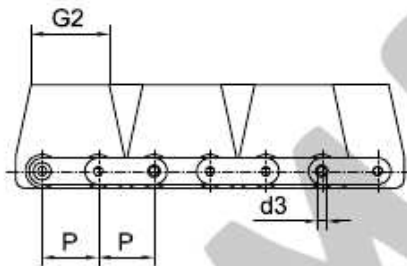

# ŁAŃCUCHY TRANSPORTOWE SPECJALNE

Special conveyor chains

Nr	P mm	L mm	D <sub>1</sub> mm	G <sub>2</sub> mm	H mm
M112	160,00	155,50	30,00	175,00	138,00

Nr	P mm	L mm	d <sub>3</sub> mm	B mm	H mm	G <sub>2</sub> mm	S mm
C2052	31,750	32,10	5,20	31,50	55,80	44,50	2

Nr	P mm	L mm	D <sub>1</sub> mm	L <sub>1</sub> mm	H mm	G <sub>2</sub> mm
M112	100,000	16,50	30,00	90,00	100,00	90,00