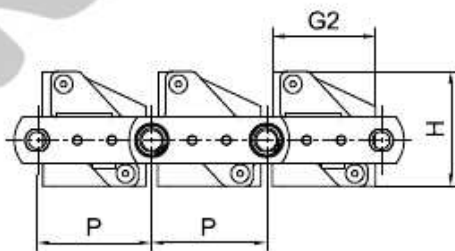

# ŁAŃCUCHY TRANSPORTOWE SPECJALNE

Special conveyor chains

Nr	P mm	L mm	D <sub>1</sub> mm	G <sub>2</sub> mm	H mm
M112	160,00	155,50	30,00	175,00	138,00

Nr	P mm	L mm	d <sub>3</sub> mm	B mm	H mm	G <sub>2</sub> mm	S mm
C2052	31,750	32,10	5,20	31,50	55,80	44,50	2

Nr	P mm	L mm	D <sub>1</sub> mm	L <sub>1</sub> mm	H mm	G <sub>2</sub> mm
M112	100,000	16,50	30,00	90,00	100,00	90,00