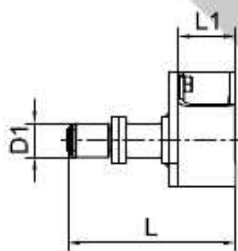

# ŁAŃCUCHY TRANSPORTOWE SPECJALNE

Special conveyor chains

Nr	P mm	L mm	D <sub>1</sub> mm	G <sub>2</sub> mm	H mm
M112	160,00	155,50	30,00	175,00	138,00

Nr	P mm	L mm	d <sub>3</sub> mm	B mm	H mm	G <sub>2</sub> mm	S mm
C2052	31,750	32,10	5,20	31,50	55,80	44,50	2

Nr	P mm	L mm	D <sub>1</sub> mm	L <sub>1</sub> mm	H mm	G <sub>2</sub> mm
M112	100,000	16,50	30,00	90,00	100,00	90,00