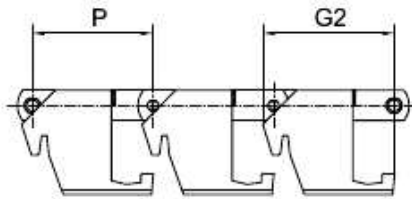

# ŁAŃCUCHY TRANSPORTOWE SPECJALNE

Special conveyor chains

Nr	P mm	L mm	D <sub>1</sub> mm	G <sub>2</sub> mm	H mm
M112	160,00	155,50	30,00	175,00	138,00

Nr	P mm	L mm	d <sub>3</sub> mm	B mm	H mm	G <sub>2</sub> mm	S mm
C2052	31,750	32,10	5,20	31,50	55,80	44,50	2

Nr	P mm	L mm	D <sub>1</sub> mm	L <sub>1</sub> mm	H mm	G <sub>2</sub> mm
M112	100,000	16,50	30,00	90,00	100,00	90,00