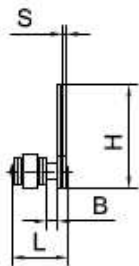

# ŁAŃCUCHY TRANSPORTOWE SPECJALNE

Special conveyor chains

Nr	P mm	L mm	D <sub>1</sub> mm	G <sub>2</sub> mm	H mm
M112	160,00	155,50	30,00	175,00	138,00

Nr	P mm	L mm	d <sub>3</sub> mm	B mm	H mm	G <sub>2</sub> mm	S mm
C2052	31,750	32,10	5,20	31,50	55,80	44,50	2

Nr	P mm	L mm	D <sub>1</sub> mm	L <sub>1</sub> mm	H mm	G <sub>2</sub> mm
M112	100,000	16,50	30,00	90,00	100,00	90,00